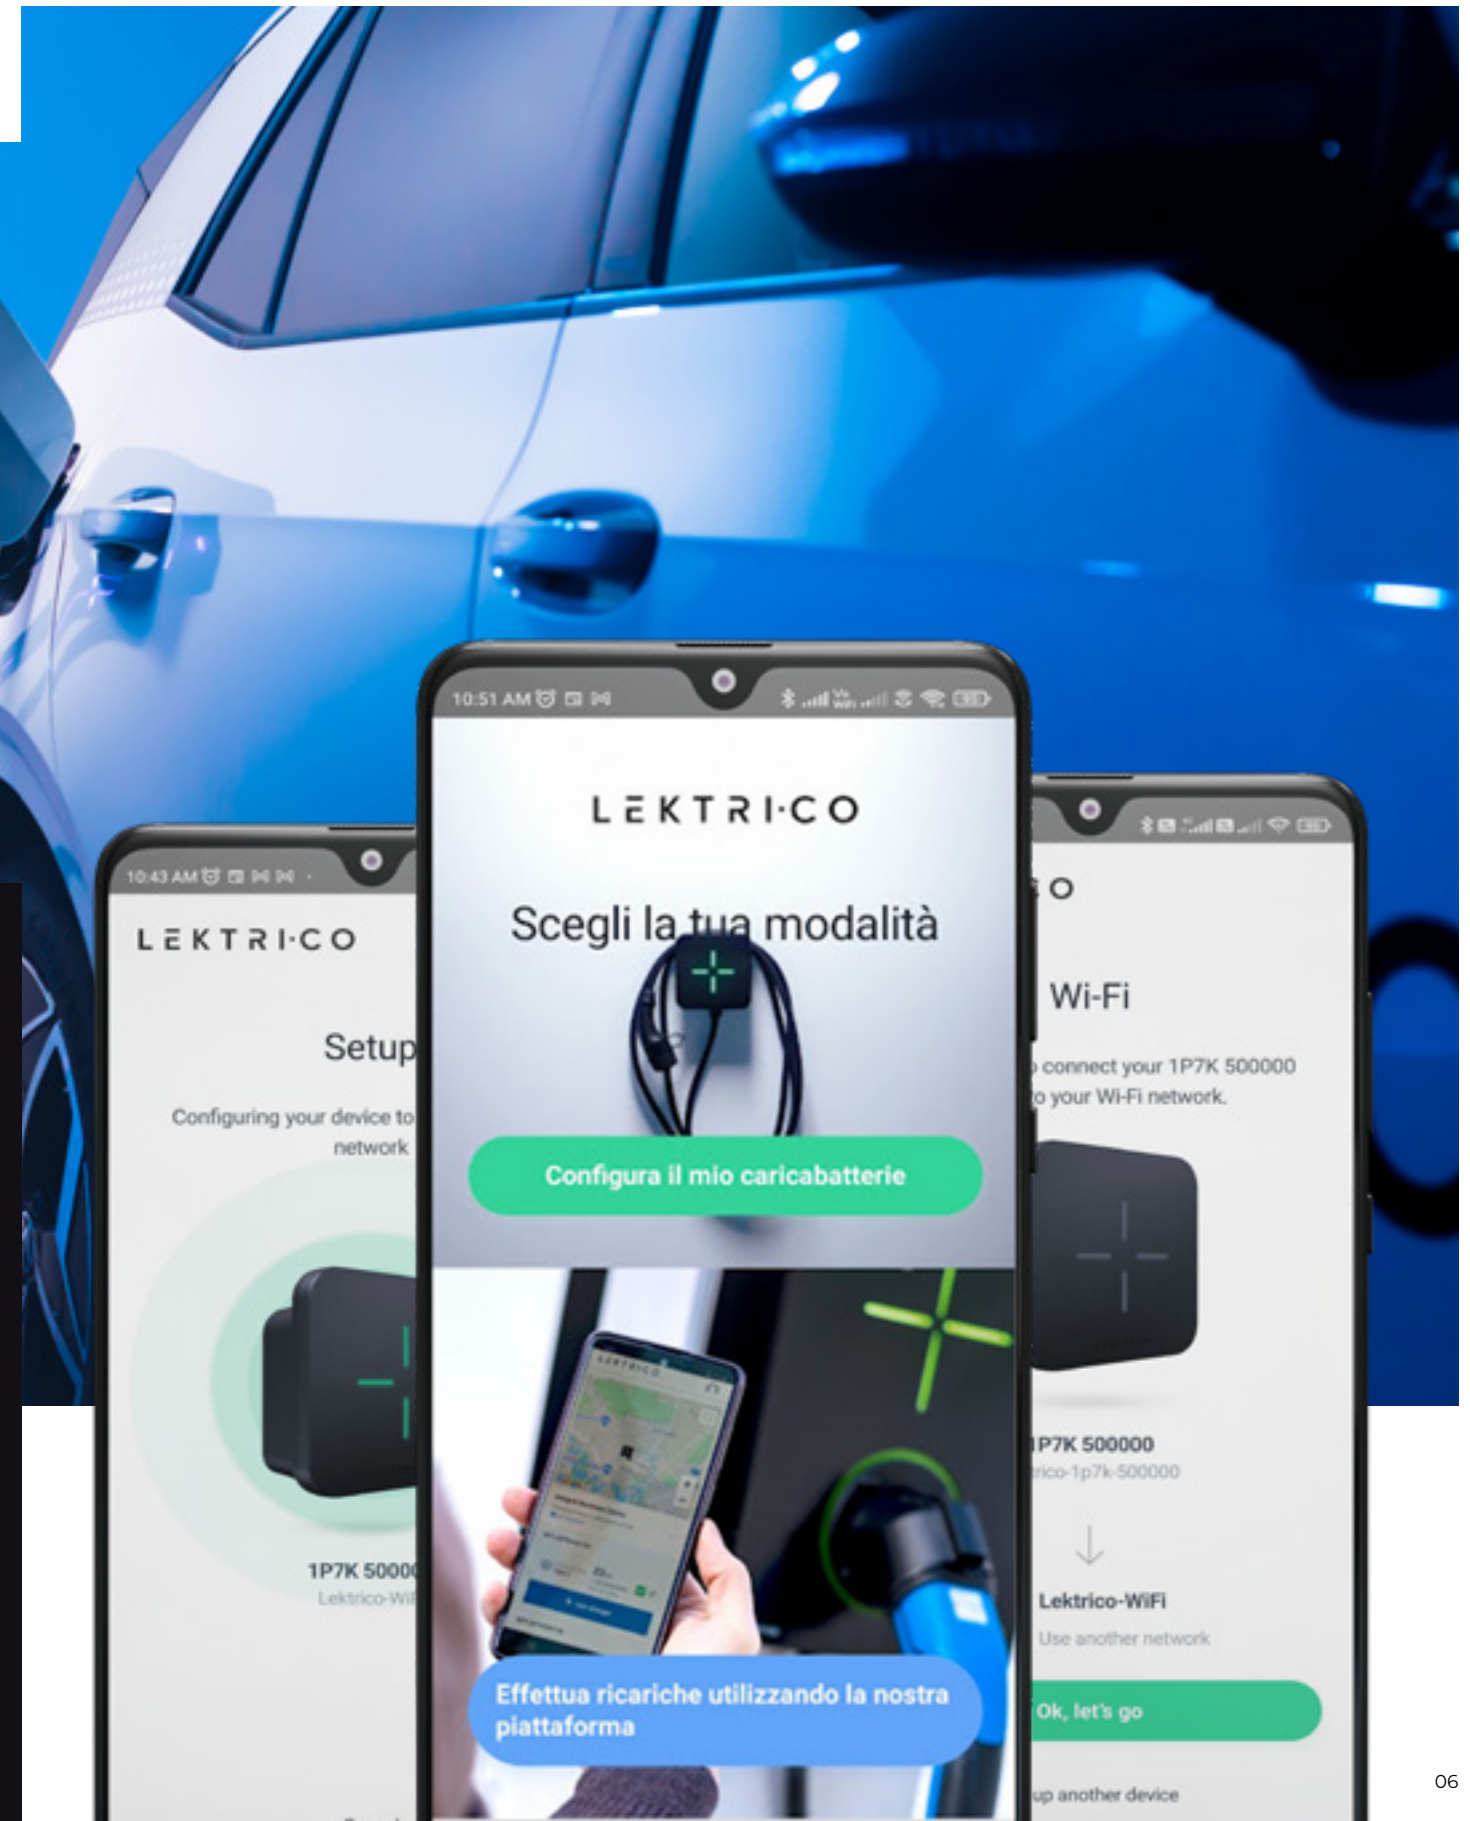

Gestione del tuo caricabatterie direttamente dal tuo smartphone

- + Installazione e configurazione guidata
- + Rilevazione automatica del dispositivo
- + Facile gestione del caricabatterie
- + Avvio / Stop ricarica da remoto
- + Impostazione della corrente di ricarica
- + Gestione di dispositivi multipli

Scarica ora l'app