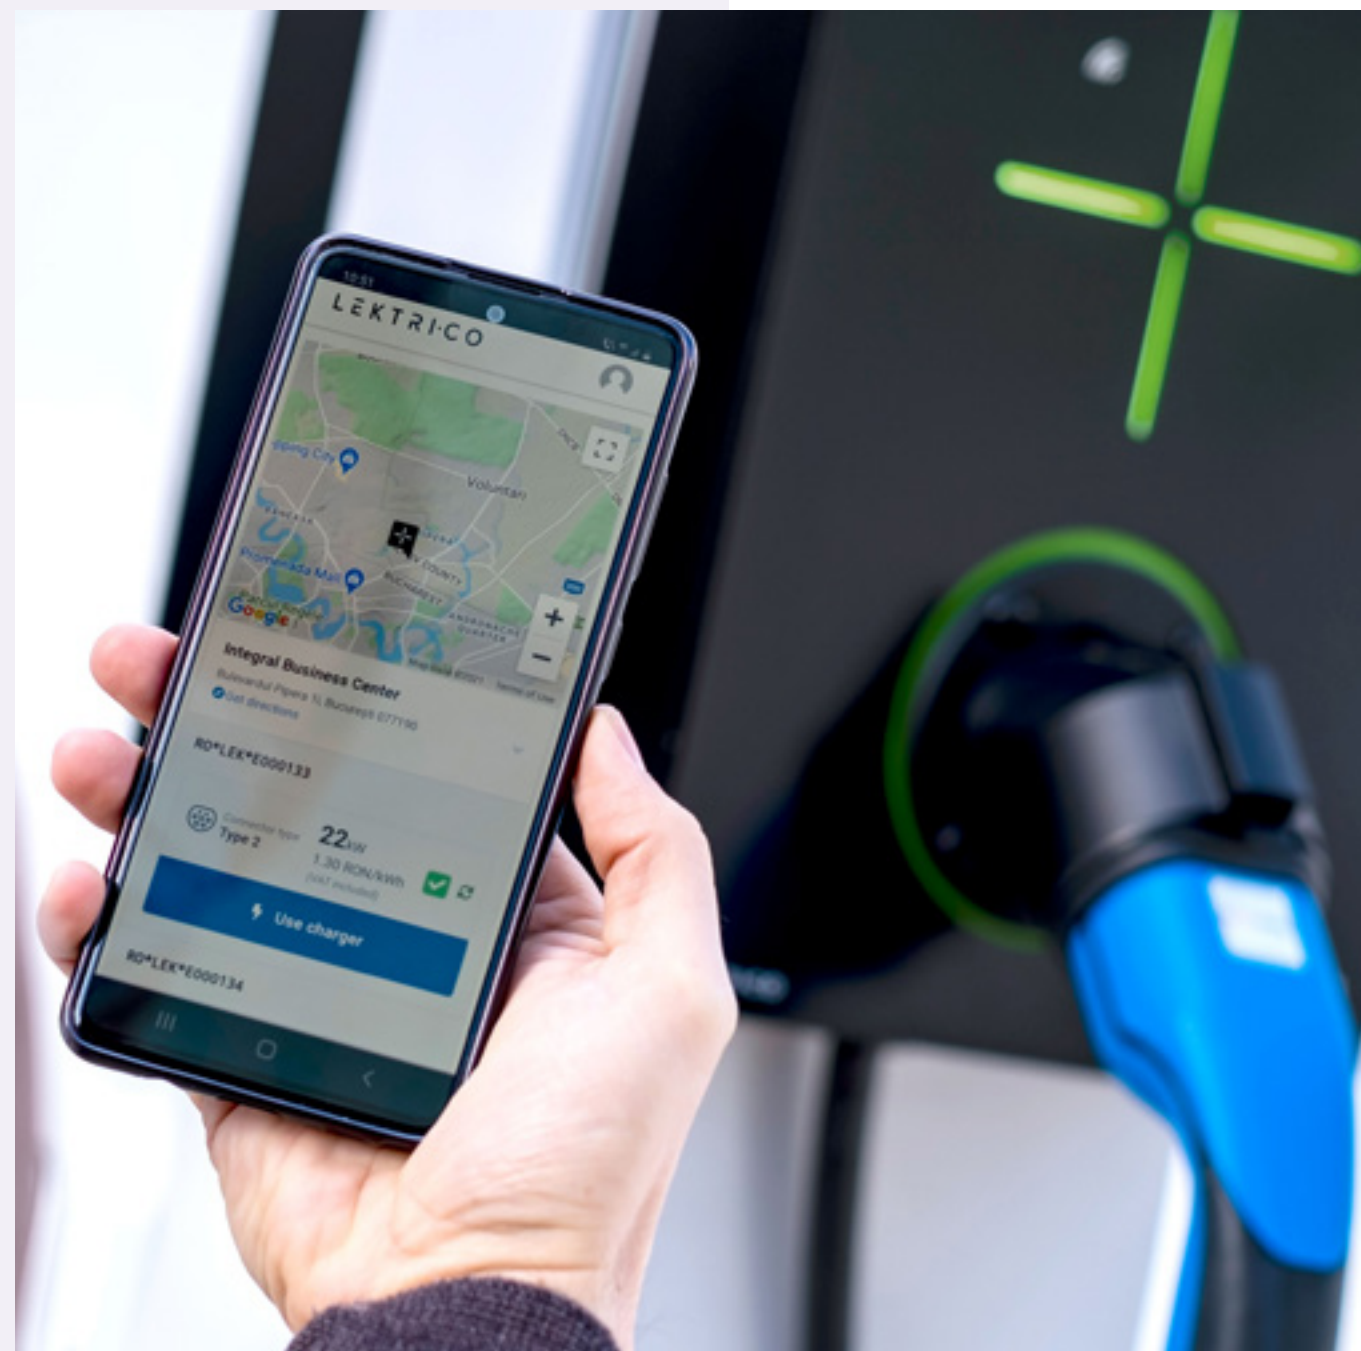

- + Installazione e configurazione guidata
- + Rilevazione automatica del dispositivo
- + Facile gestione del caricabatterie
- + Avvio / Stop ricarica da remoto
- + Impostazione della corrente di ricarica
- + Gestione di dispositivi multipli

Scarica ora l'app

LEKTRIFY PIATTAFORMA

Benefici

- Gestione degli utenti e dei permessi
- Monitoraggio delle sessioni di ricarica
- Monetizzazione dei servizi di ricarica
- Impostazioni di fatturazione automatiche
- Scarica o esporta i dati storici
- Visibilità nelle mappe dei servizi di ricarica per veicoli