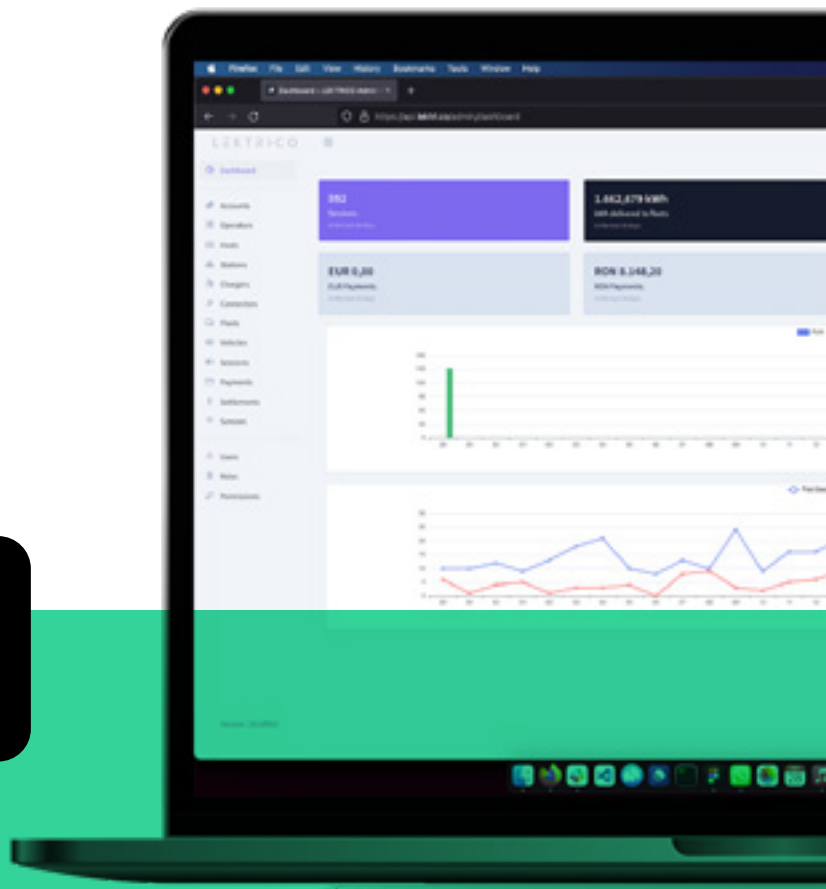

LEKTRIFY PIATTAFORMA