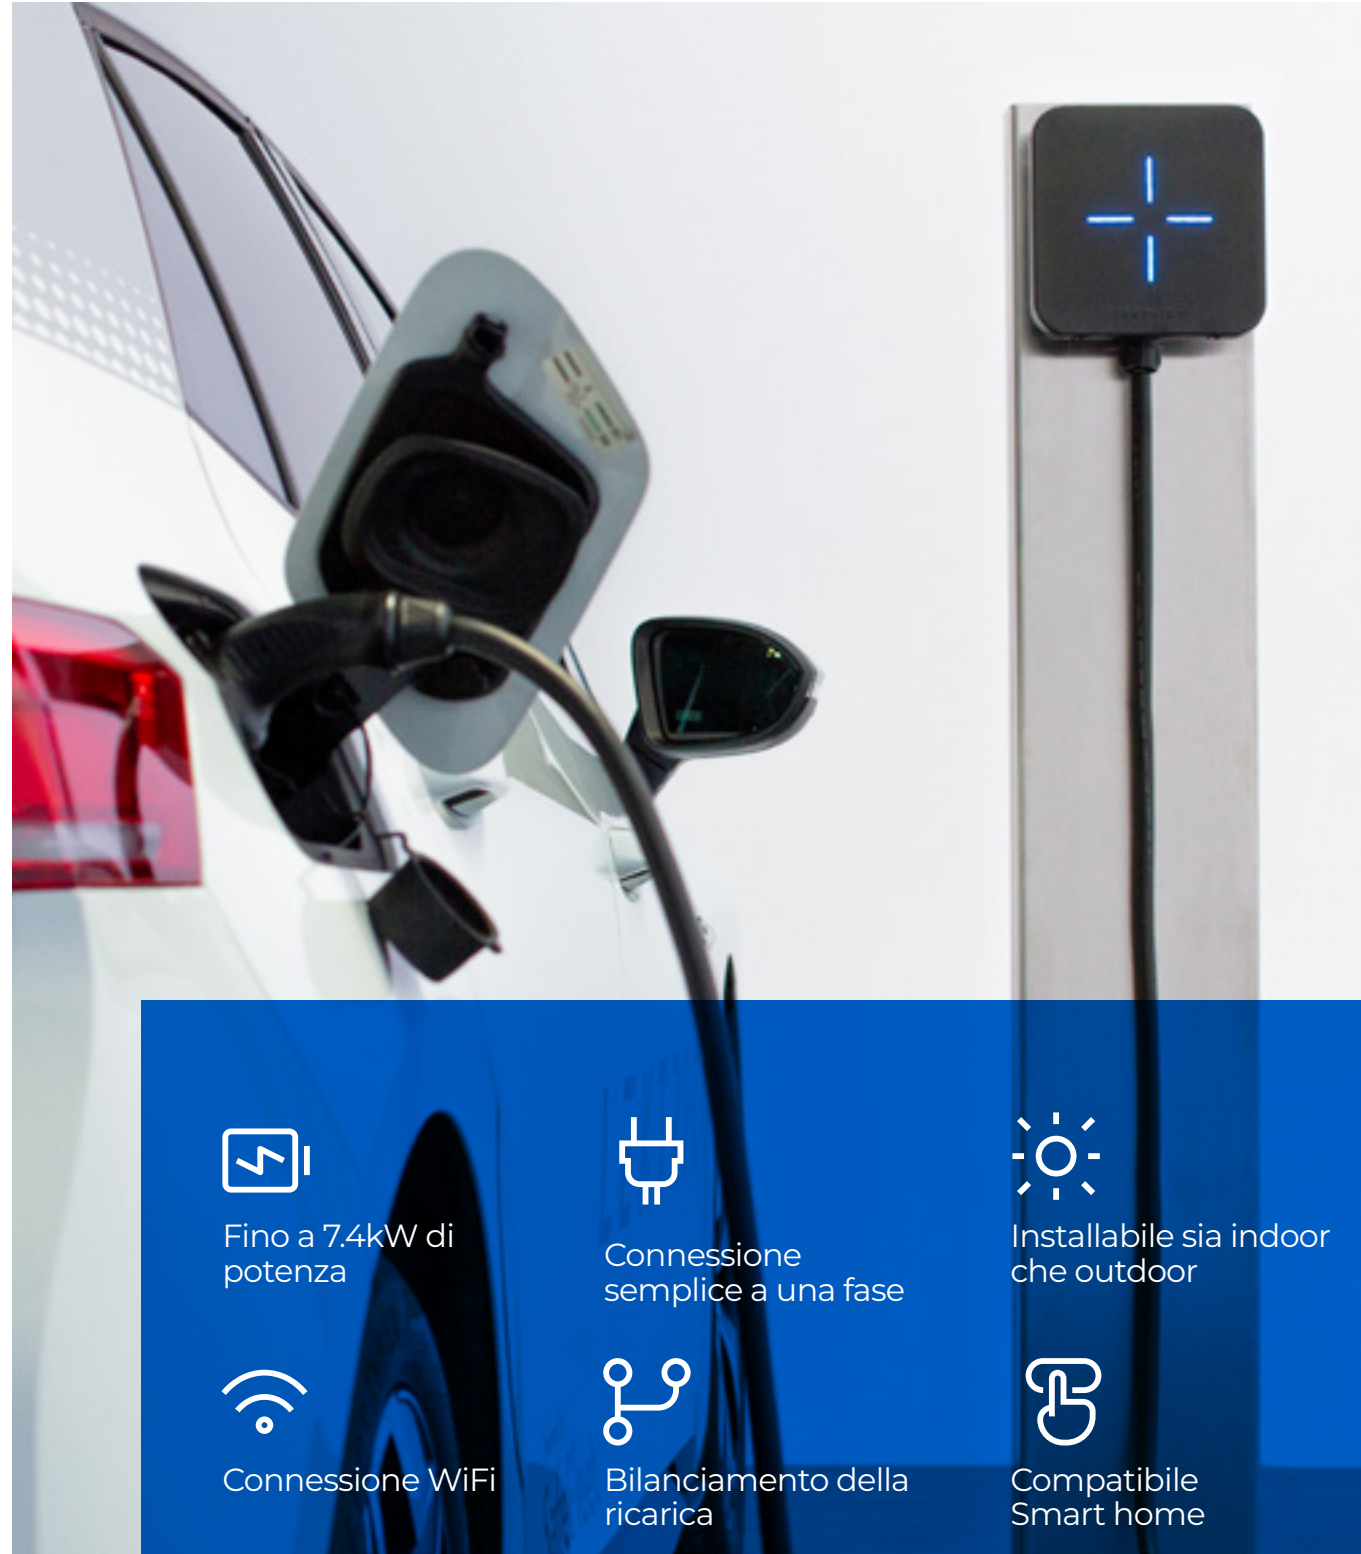

LEKTRICO

RICARICA IL TUO FUTURO

1P7K

COMPATTA. CONNESSA. SEMPLICE

1P7K DESIGN

01 — INSTALLAZIONE A MURO

02 — INSTALLAZIONE A COLONNINA

- + Design minimalista by EOOS Design Austria.
- + Made in EU.
- + Installazione estremamente semplice.
- + Eccellente esperienza utente.
- + Interfaccia intuitiva a LED.

Fino a 7.4kW di potenza

Connessione semplice a una fase

Installabile sia indoor che outdoor

Connessione WiFi

Bilanciamento della ricarica

Compatibile Smart home

CARATTERISTICHE TECNICHE

FUNZIONALITA'

Ingresso alimentazione
L, N, PE

INSTALLAZIONE

Dimensioni
19cm x 19cm x 8.8cm

Peso
5kg
Cavo incluso

Installazione
A muro
Wallbox fissata a muro

Su colonnina
Installazione su colonnina dedicata

Temperature di esercizio
- 25 °C ... + 55 °C